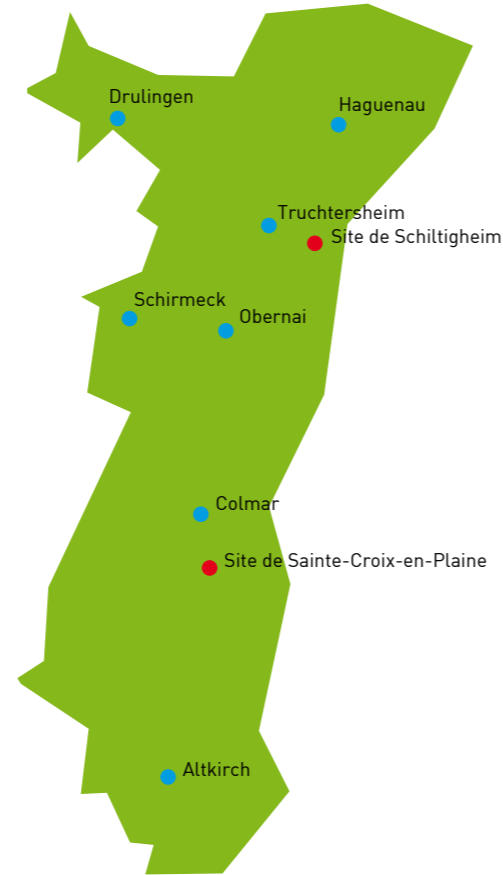

LOCAL

Les conseillers de la Chambre d'agriculture Alsace ont **une connaissance parfaite des spécificités locales de votre environnement**. Leurs informations et recommandations sont directement liées à **votre quotidien**.

RÉACTIVITÉ

Au plus proche du terrain, les conseillers de la Chambre d'agriculture Alsace **réagissent en temps réel**.

PROXIMITÉ

La Chambre d'agriculture Alsace dispose de plusieurs antennes décentralisées, installées du Nord au Sud de l'Alsace, en plus des sites de Schiltigheim et de Sainte-Croix-en-Plaine.