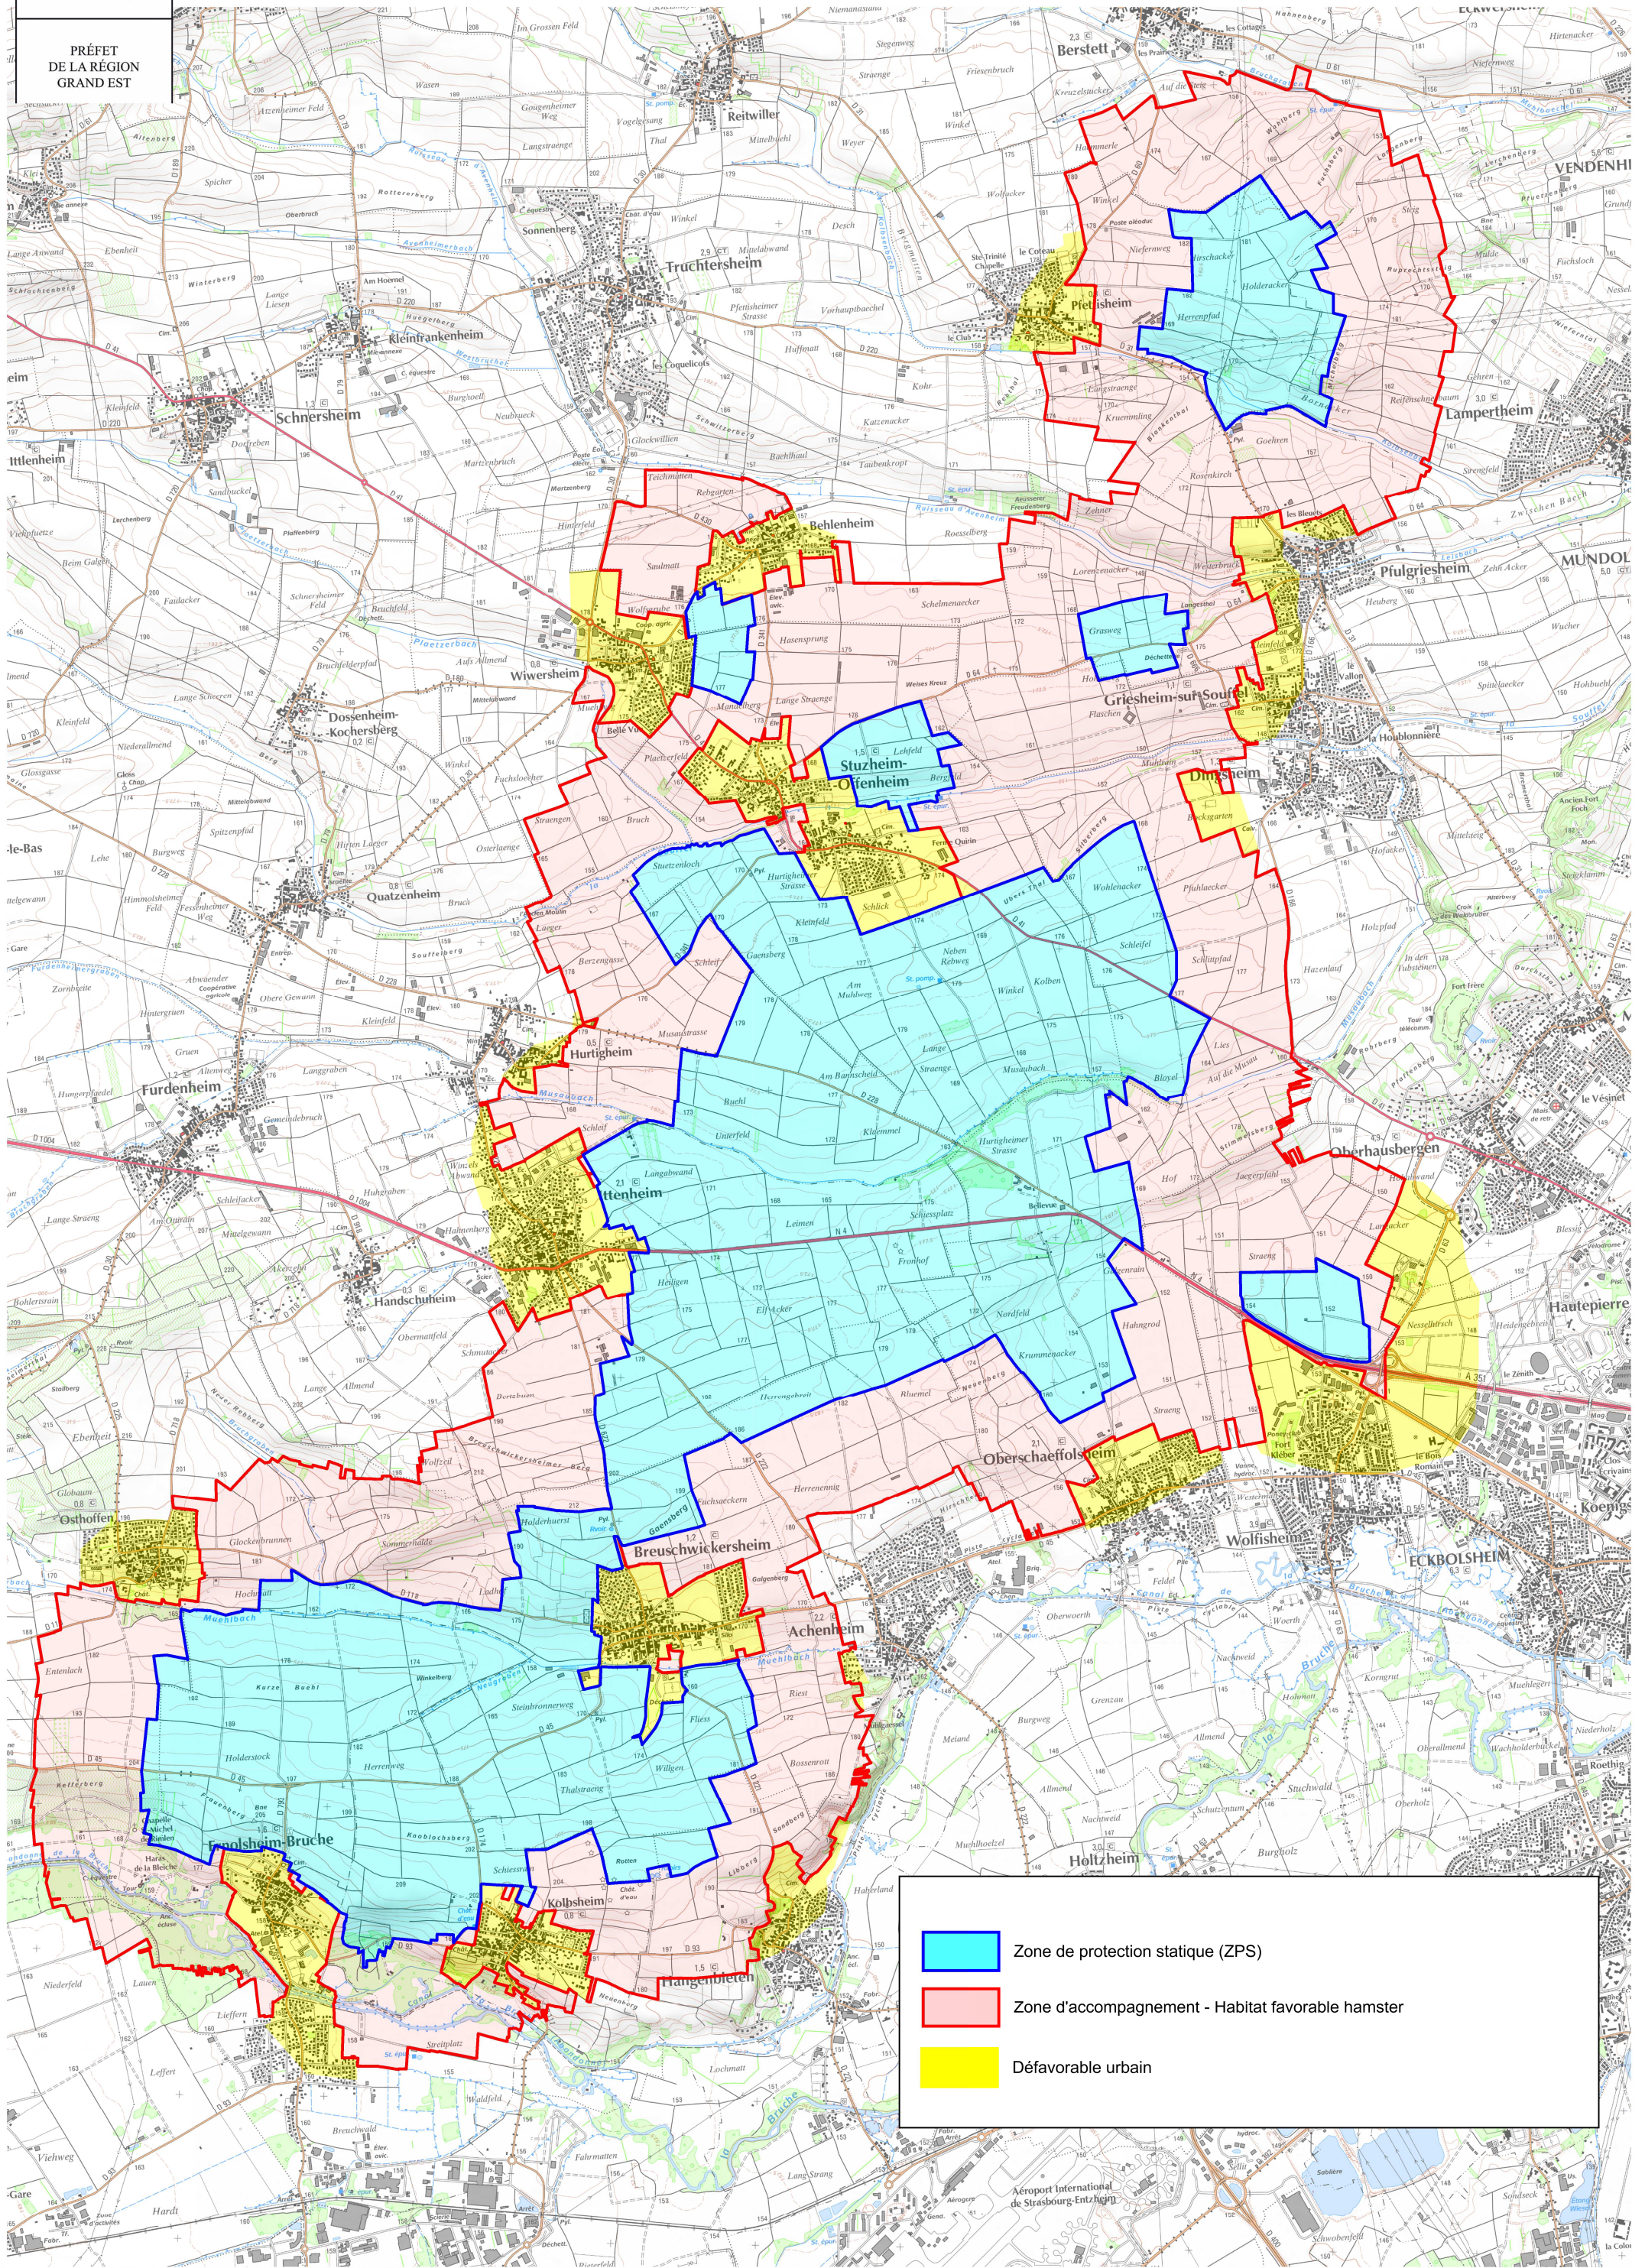

Périmètre de préservation du hamster commun (Zone NORD)

PRÉFET
DE LA RÉGION
GRAND EST

	Zone de protection statique (ZPS)
	Zone d'accompagnement - Habitat favorable hamster
	Défavorable urbain